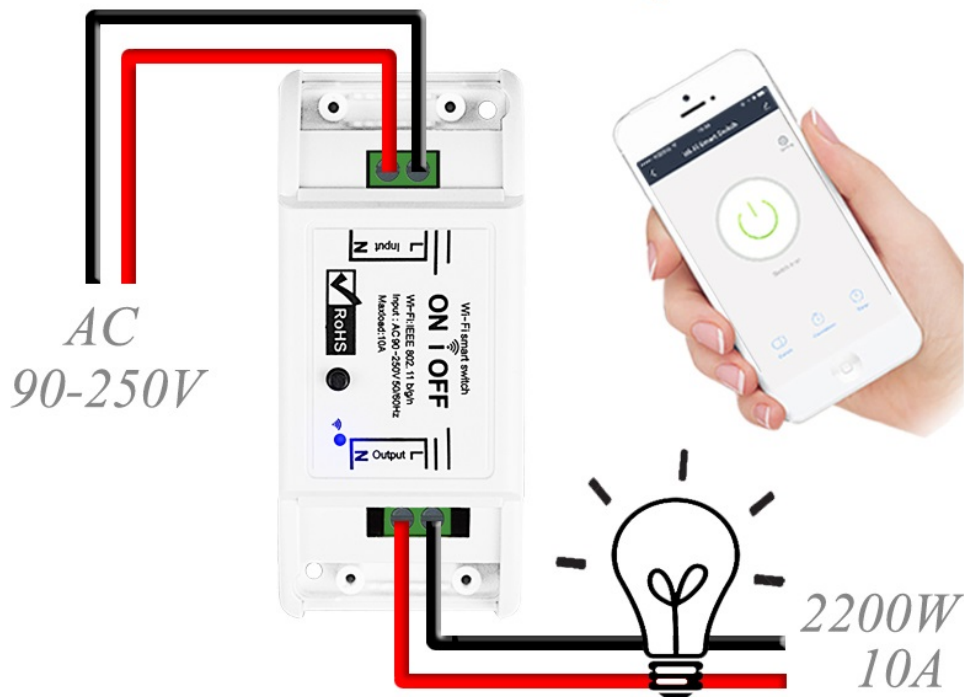

VALCHIP

SISTEMAS DE SEGURIDAD AVANZADOS

CATALOGO DE INTRUSIÓN
© VALCHIP Sistemas de Seguridad Avanzados

VAL-119

Características y descripción :

INTERRUPTOR INTELIGENTE

WiFi interruptor Tuya Universal inteligente temporizador de interruptor de Control remoto Compatible con vida inteligente Alexa Google IFTTT Tuya smart APP

control de voz: una vez que tenga este interruptor, puede conectarlo con Amazon Alexa(Amazon echo/dot/tap) o con el asistente de Google para control de voz.

Wi-Fi Control remoto: puede usar la aplicación "Smart Life" en su teléfono inteligente para controlar el interruptor de forma inalámbrica con Wi-Fi o red 4G

Compartir dispositivo: Esta interruptor inteligente puede tener varios usuarios conectados y controlar el dispositivo desde un teléfono móvil, puede controlar muchos interruptores a la vez.

Puedes pulsar el botón del dispositivo para controlar el interruptor para encender/Apagar directamente.